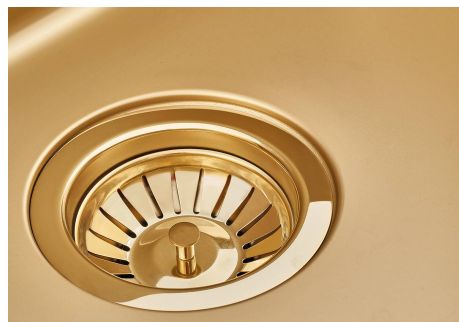

SMOKEY 710 GOLD

水槽

代码: 1157 859

细节

材料 AISI 304 不锈钢

染色 Gold

表面处理 PVD

质地 Fumé

边型和安装方式 台下

底座 80 cm

尺寸 750 x 440 mm

标准配件 固定钩, 垫圈, 下水器, 溢水口和虹吸管, 纸板盒包装

龙头孔 无定位孔

安装孔 [View technical data sheet](#)

下水器 否

宽 75 cm

盆内尺寸 710 x 400 mm

单槽/双槽 单槽

下水组件 3,5" 下水器

特点

3.5" 下水器提篮 Foster®水槽均配备了3.5"下水器，有可防止固体颗粒流入下水器的实用篮式塞。3.5"下水器允许使用Foster®碎渣机，可与所有型号兼容。

小倒角 具有现代设计和更大容量的方形碗，具有最小的美观性和极高的实用性。

溢水口 溢水口是Foster水槽上的一项安全措施，可以防止疏忽时水的溢出。方形溢水解决方案，具有简约的方形，更加美观大方。

金色 镀金是通过一种称为物理真空沉积（PVD）的物理过程对钢进行处理而获得的，该工艺在表面沉积贵金属颗粒。其结果是独特和精致的美学效果，并改善了钢的机械性能，更耐冲击和刮擦。

高厚度 1mm厚的钢。相当大的厚度，保证了最大的坚固性和耐用性。

Cut out size
Dimensioni per foratura top

OPTIONAL ACCESSORIES

HPDE Twin 砧板
8644 101